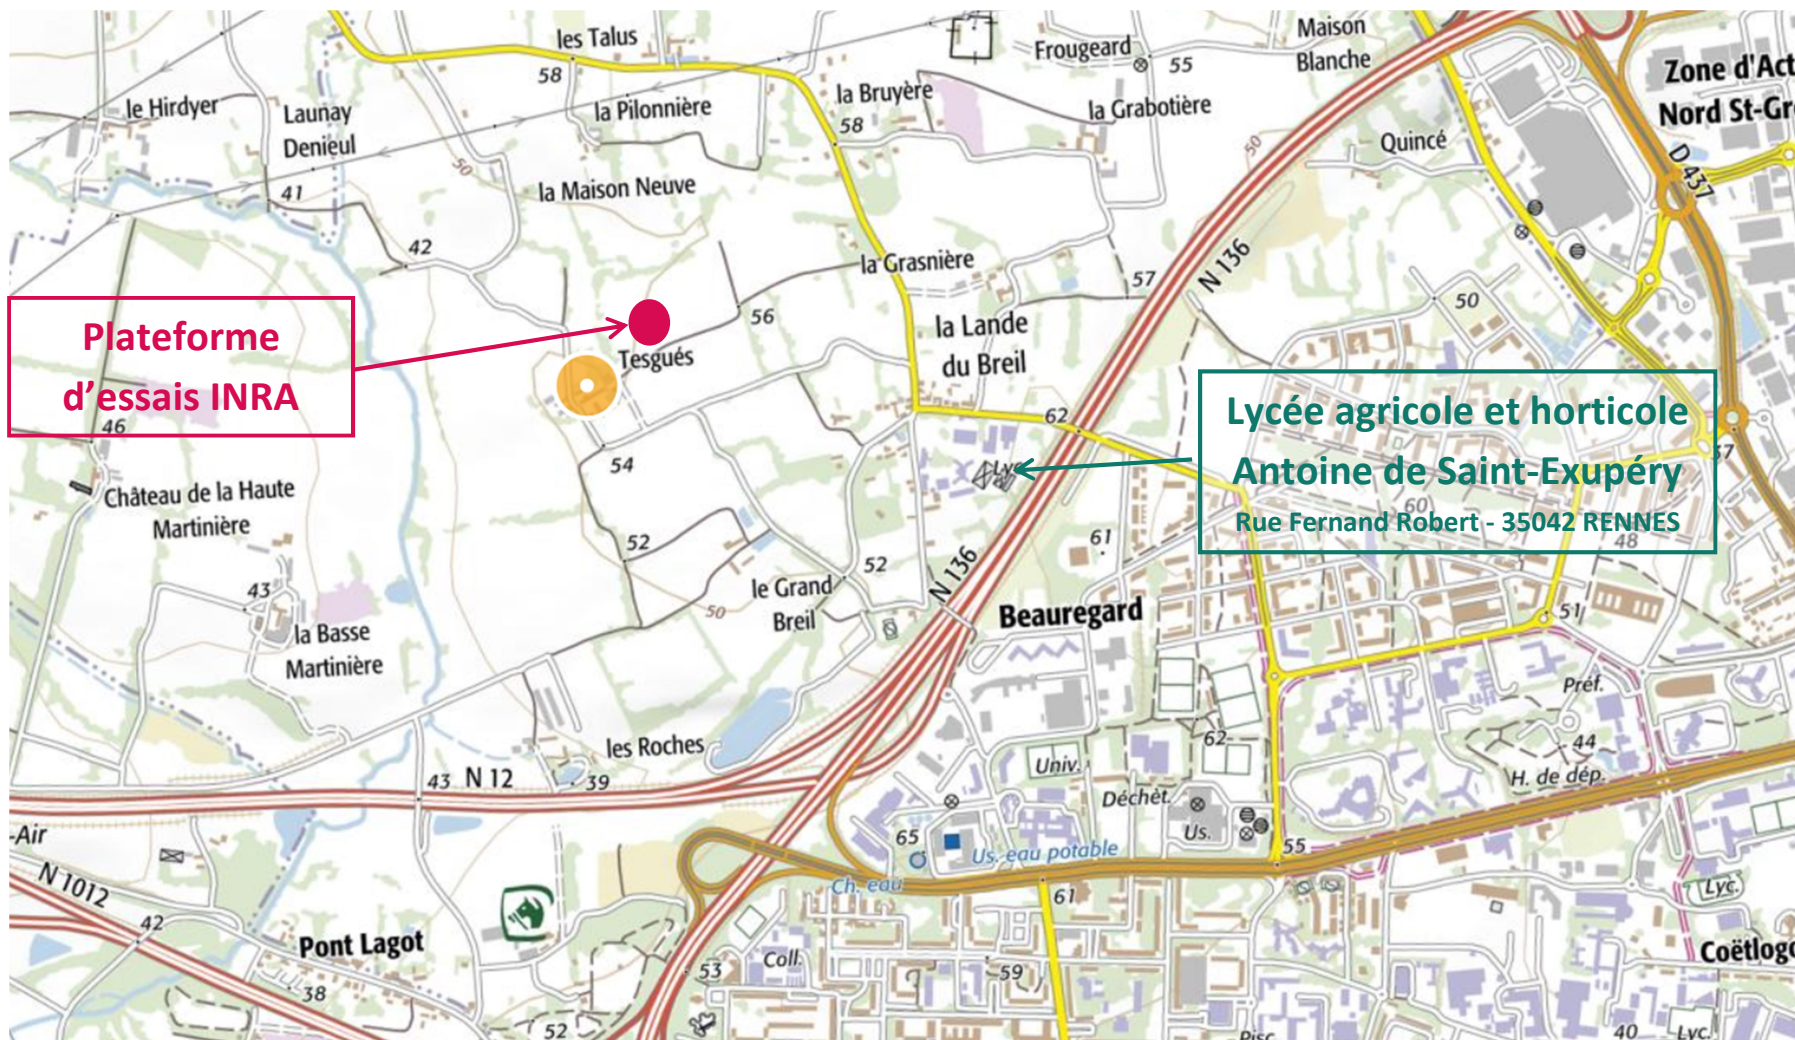

- ▶ Mercredi 13 juin 2018 – 10h30 à 12h
- ▶ Lieu-dit Tesgués – RENNES (35)

Plan d'accès

Plateforme
d'essais INRA

Lycée agricole et horticole
Antoine de Saint-Exupéry
Rue Fernand Robert - 35042 RENNES